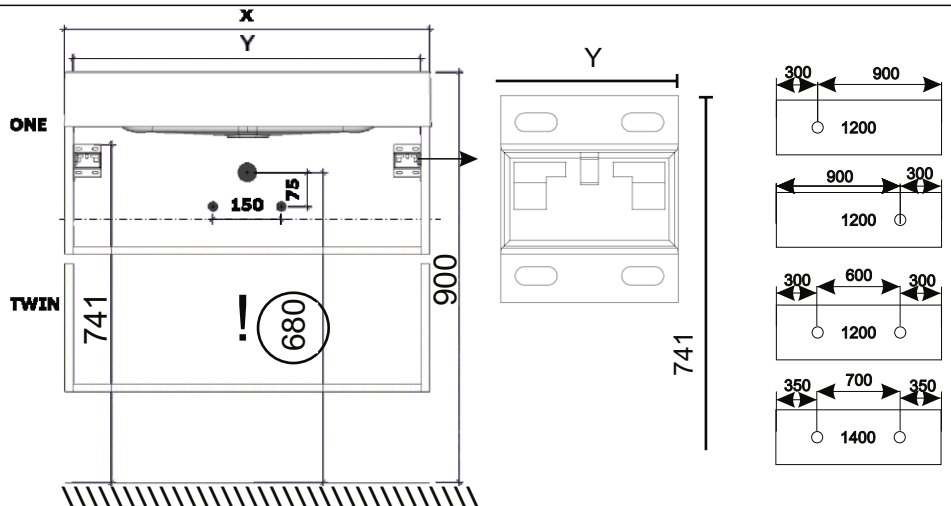

## RESS 01- VELVET SLIM

X	Y
600	562
800	762
1000	962
1200	1162
1400	1362
1600	1562

## POLY 01- STONE SLIM

X	Y
600	562
700	662
800	762
1000	962
1200	1162

DINL\_Demontage | EN Removal | F Démontage | CZ Demontáž | HU Szét szerelés | PL Demontaż