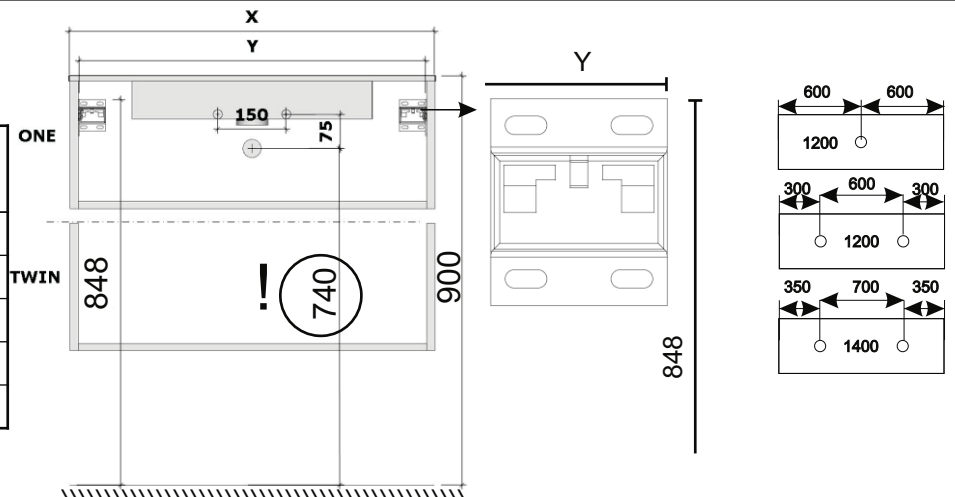

## RESS 02- VELVET TOP

X	Y
600	562
700	662
800	762
900	862
1000	962
1200	1162
1400	1362

## POLY 01- STONE SLIM

X	Y
600	562
700	662
800	762
1000	962
1200	1162

DINL\_Demontage | EN Removal | F Démontage | CZ Demontáž | HU Szét szerelés | PL Demontaż