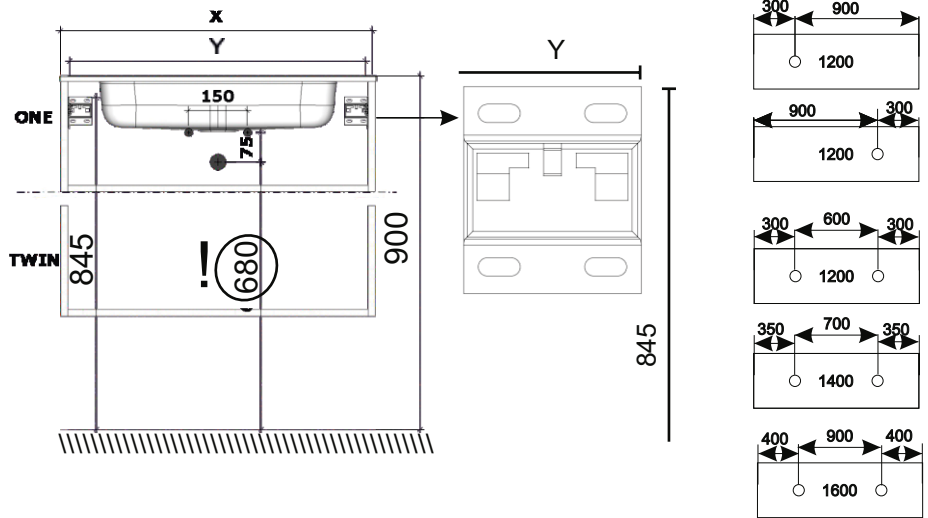

## KERR 01- GLAZETOP

X	Y
600	562
800	762
1000	962
1200	1162

## RESS 01- VELVET SLIM

X	Y
600	562
800	762
1000	962
1200	1162
1400	1362
1600	1562

## RESS 02- VELVET TOP

X	Y
600	562
700	662
800	762
900	862
1000	962
1200	1162
1400	1362

## POLY 01- STONE SLIM

X	Y
600	562
700	662
800	762
1000	962
1200	1162

DINL\_Demontage | EN Removal | F Démontage | CZ Demontáž | HU Szét szerelés | PL Demontaż