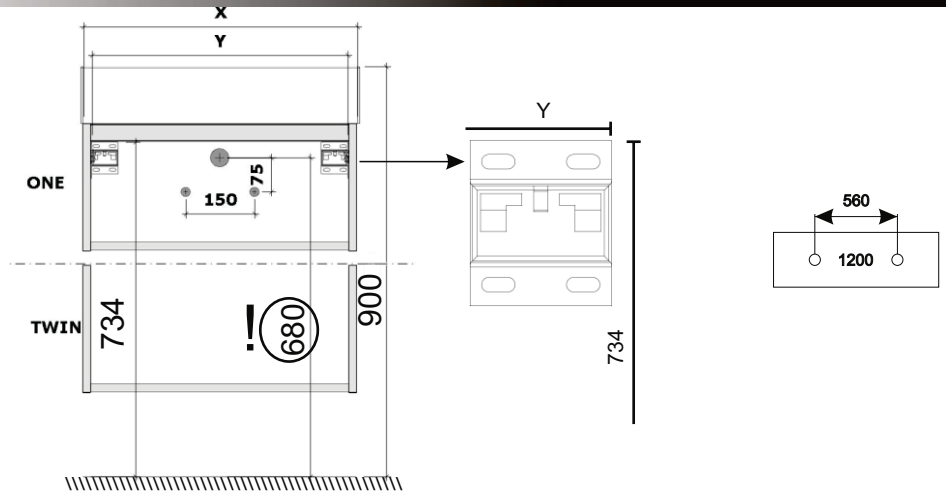

## KERR 01- GLAZETOP

X	Y
600	562
800	762
1000	962
1200	1162

## RESS 01- VELVET SLIM

X	Y
600	562
800	762
1000	962
1200	1162
1400	1362
1600	1562

## RESS 02- VELVET TOP

X	Y
600	562
700	662
800	762
900	862
1000	962
1200	1162
1400	1362

## POLY 01- STONE SLIM

X	Y
600	562
700	662
800	762
1000	962
1200	1162

DINL\_Demontage | EN Removal | F Démontage | CZ Demontáž | HU Szét szerelés | PL Demontaż